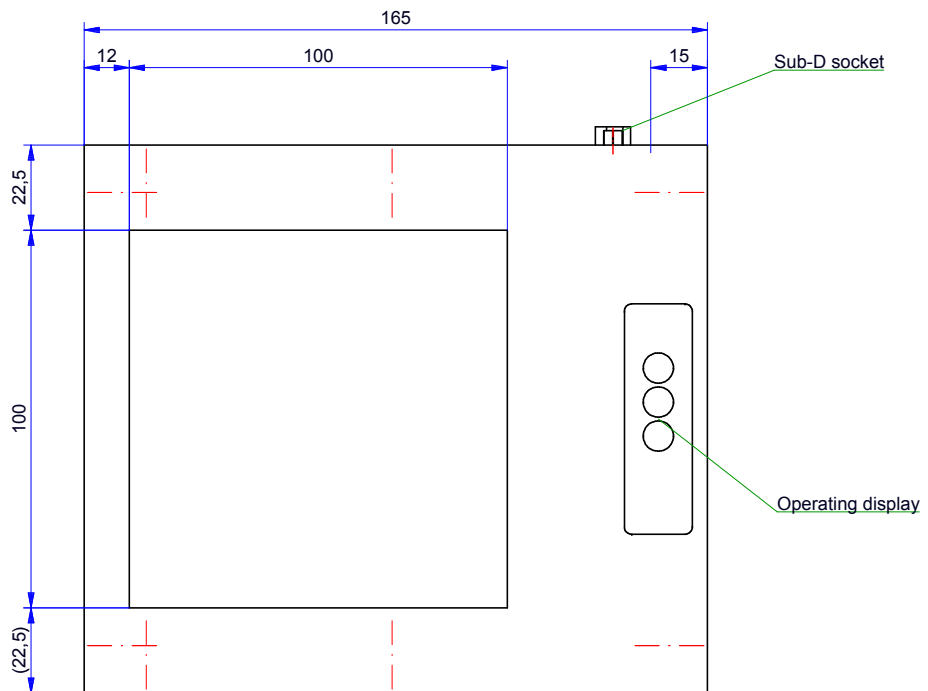

this side is for the part

Licht-idee von <b>planistar</b> www.planistar.de		Maßstab 1:1		Gewicht:	
Bearb.	Datum	Name			
Gepr.	21.09.2018	10-10-Xled-3-KX			
Norm					
Zust.	Änderung	Datum	Name	Urspr.	Ers. f. / Ers. d.
					Blatt 1 von 1