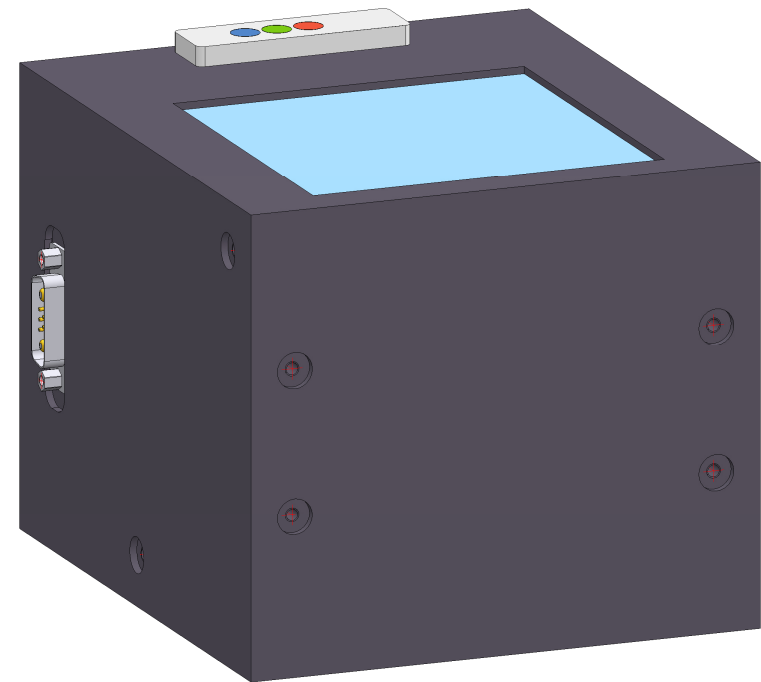

this side is for the part

Licht-idee von <b>planistar</b> www.planistar.de		Maßstab 1:1		Gewicht:	
Bearb.	Datum	Name			
Gepr.	21.09.2018	10-10-Xled-3-KX			
Norm					
Zust.	Änderung	Datum	Name	Urspr.	Ers. f. / Ers. d.
					Blatt 1 von 1