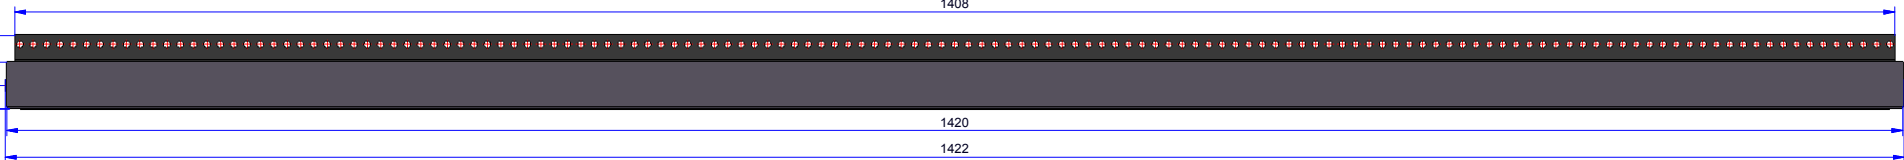

Operating display
Sub-D socket

4x M4x10

1400

1408

1420

1422

Licht-idee von planistar www.planistar.de		Maßstab 1:2		Gewicht:	
		140-Xled-3-BZ			
		Blatt 1 von 1			
Zust.	Änderung	Datum	Name	Urspr.	Ers. f. / Ers. d.