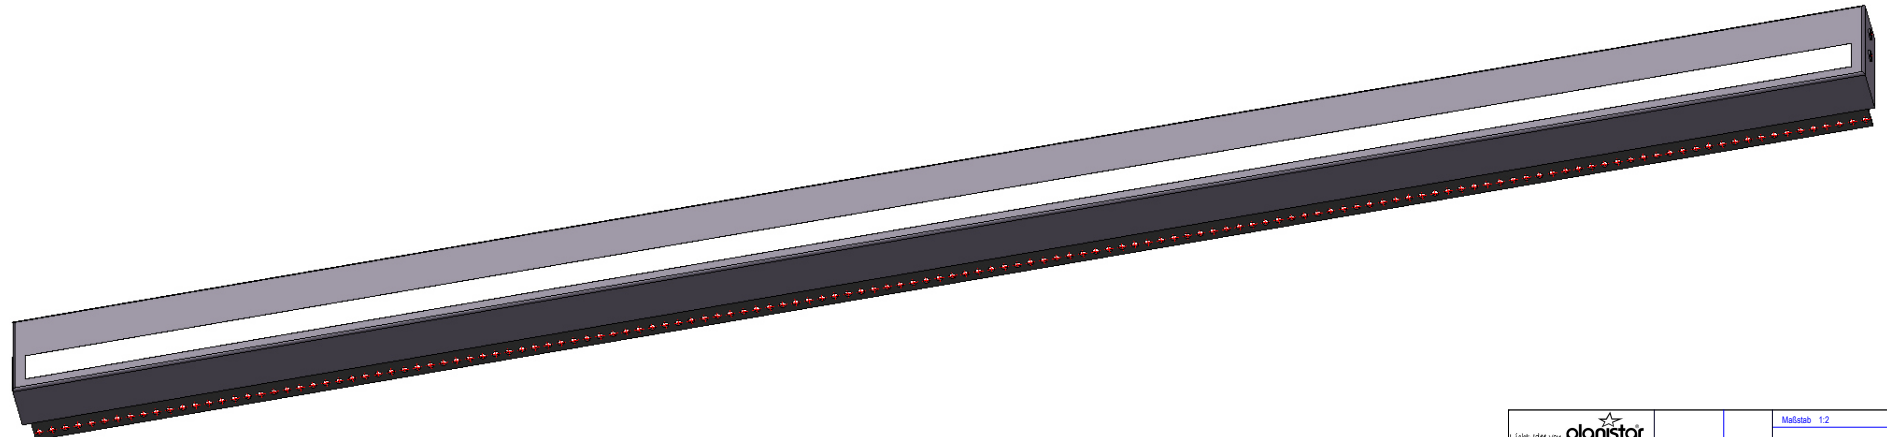

Operating display
Sub-D socket

4x M4x10

1400

1408

1420

1422

Licht-idee von planistar www.planistar.de		Maßstab 1:2		Gewicht:	
		140-Xled-3-BZ			
		Blatt 1 von 1			
Zust.	Änderung	Datum	Name	Urspr.	Ers. f. / Ers. d.