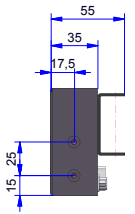

Operating display
Sub-D socket

4x M4x10

1400

1408

1420

1422

Licht-idee von planistar www.planistar.de		Maßstab 1:2		Gewicht:	
		140-Xled-3-BZ			
		Blatt 1 von 1			
Zust.	Änderung	Datum	Name	Urspr.	Ers. f. / Ers. d.